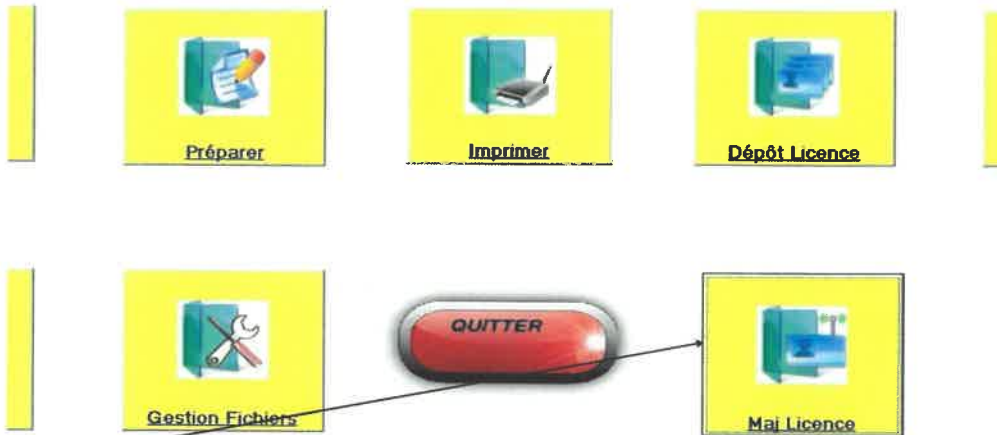

Téléchargé gestion concours et a un moment vous allez peut être voir apparaitre cette image , cliquez sur ,après sur

Avant d'ouvrir suivre les indications

Cliquez droit sur l'icone gestion concours allez sur comptabilité après sur Exécuter en tant qu'administrateur , puis sur appliquer et sur ok

Vous faite la même chose sur l'icone al 2023

ANCIEN LECTEUR

Gestion Concours

Cliquez sur  et après sur  et vous pouvez mettre à jour vos licences

NOUVEAU LECTEUR

Cliquez sur l'icone AL 2023 après avoir brancher votre nouveau lecteur , si les trois bande ne s'affiche pas correctement recommencer 2,3 ou 4 fois .
Cliquez sur

Lecteur de carte FFPJP

INITIALISATION DU LECTEUR LECTURE DE LA CARTE TRAITEMENT DES DONNEES

Initialisation...

- ✓ Initialisation du lecteur
- ✓ Connexion internet
- ✓ Connexion au webservice

Détection du lecteur Ok