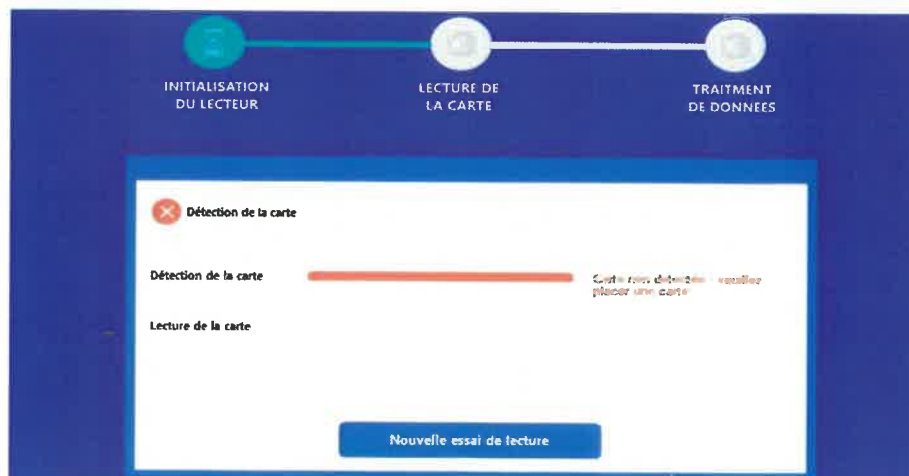

Téléchargé gestion concours et a un moment vous allez peut être voir apparaitre cette image , cliquez sur ,après sur

Avant d'ouvrir suivre les indications

Cliquez droit sur l'icone gestion concours allez sur comptabilité après sur Exécuter en tant qu'administrateur , puis sur appliquer et sur ok

Vous faite la même chose sur l'icone al 2023

ANCIEN LECTEUR

Gestion Concours

Cliquez sur  et après sur  et vous pouvez mettre à jour vos licences

NOUVEAU LECTEUR

Cliquez sur l'icone AL 2023 après avoir brancher votre nouveau lecteur , si les trois bande ne s'affiche pas correctement recommencer 2,3 ou 4 fois .
Cliquez sur