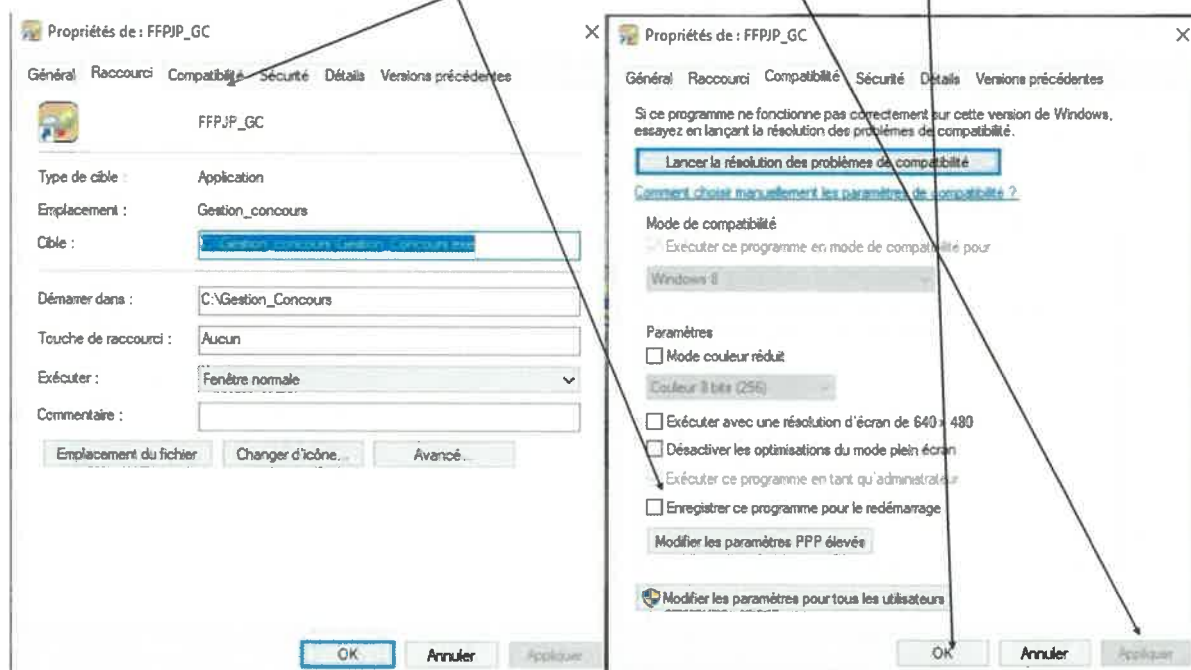

Téléchargé gestion concours et a un moment vous allez peut être voir apparaitre cette image , cliquez sur ,après sur

Avant d'ouvrir suivre les indications

Cliquez droit sur l'icone gestion concours allez sur comptabilité après sur Exécuter en tant qu'administrateur , puis sur appliquer et sur ok

Vous faite la même chose sur l'icone al 2023

ANCIEN LECTEUR

Gestion Concours

Cliquez sur  et après sur  et vous pouvez mettre à jour vos licences

NOUVEAU LECTEUR

Cliquez sur l'icone AL 2023 après avoir brancher votre nouveau lecteur , si les trois bande ne s'affiche pas correctement recommencer 2,3 ou 4 fois .
Cliquez sur